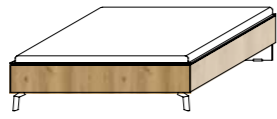

SCALE SLIDE WOOD

SCALE SLIDE LINE

BETTEN | BEDS

BETTRAHMEN | BED FRAMES

Dekor-Druck mit Fuss 1 oder 2
Decor with foot 1 or 2

Teilmassiv mit Fuss 1 oder 2
Partial solid with foot 1 or 2

Rahmen Teilmassiv mit Fuss 1 oder 2, Kopfteil Massivholz
Frame partial solid with foot 1 or 2, headboard solid wood

↔ 100, 120, 140, 160, 180, 200 cm ↗ 90, 200, 210, 220 cm

Bettrahmen in Alpinweiß, Seidengrau, Champagner, Fango, Schwarz, Asteiche Dekor und Massivholz |
Bed frame in alpine white, silk grey, champagne, fango, black, wild oak colour and solid wood