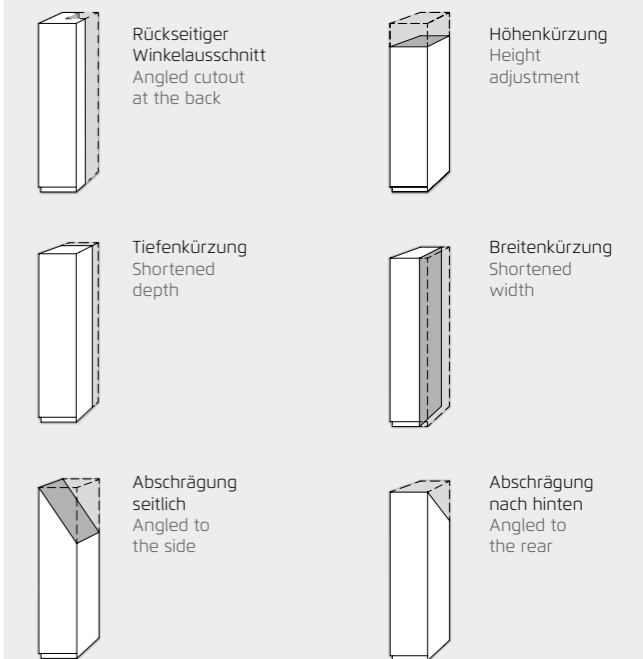

SCHRANK-MASSANFERTIGUNG FÜR JEDE RAUMSITUATION

THE PERFECT SOLUTION FOR ANY ROOM