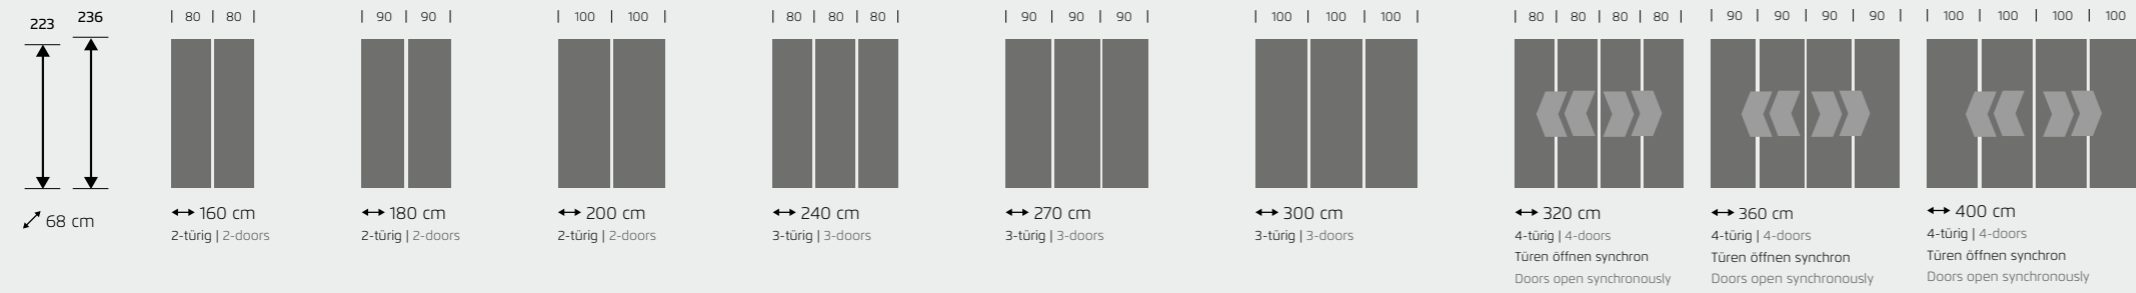

SCHWEBETÜREN-SCHRANKPROGRAMM | SLIDING DOOR WARDROBE PROGRAM

SCALE SLIDE WOOD

SCALE SLIDE LINE

SCALE SLIDE FYRA

SCALE SLIDE TRIO

SCHWEBETÜREN-EINZELSCHRÄNKE | SLIDING DOOR SINGLE WARDROBES

SCALE SLIDE DUO

FRONTVARIATIONEN | FRONT VARIATIONS

SCALE SLIDE DUO
3 Leisten | 3 strips

SCALE SLIDE TRIO
2 Leisten | 2 strips

SCALE SLIDE FYRA
4 Türenfelder pro Tür
4 door panels per door

SCALE SLIDE LINE
Bauchbinde in Korpusfarbe
Belly band in carcass colour