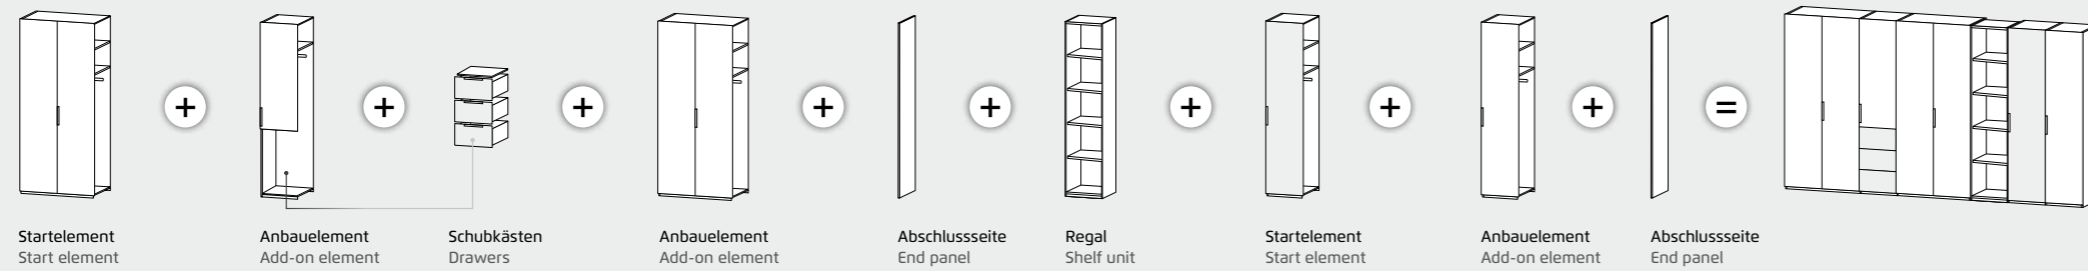

DREHTÜREN-SCHRANKSYSTEM | HINGED DOOR WARDROBE SYSTEM

Front mit Massivholz-Türen | Front with solid wood doors

Drehtüreschränke mit Glasrahmentüren | Hinged door wardrobes with glass framed doors

Eckschrank-Kombination | Corner wardrobe combination

Maßanfertigung für alle Schränke möglich | Made to measure for all wardrobes

GRUND- UND ANBAUPRINZIP | BASIC AND EXTENSION PRINCIPLE

SCHRANK-MASSANFERTIGUNG FÜR JEDE RAUMSITUATION

THE PERFECT SOLUTION FOR ANY ROOM

SCHWEBETÜREN-SCHRANKPROGRAMM | SLIDING DOOR WARDROBE PROGRAM

SCALE SLIDE WOOD

SCALE SLIDE LINE

SCALE SLIDE FYRA

SCALE SLIDE TRIO

SCHWEBETÜREN-EINZELSCHRÄNKE | SLIDING DOOR SINGLE WARDROBES

SCALE SLIDE DUO

FRONTVARIATIONEN | FRONT VARIATIONS

SCALE SLIDE DUO
3 Leisten | 3 strips

SCALE SLIDE TRIO
2 Leisten | 2 strips

SCALE SLIDE FYRA
4 Türenfelder pro Tür
4 door panels per door

SCALE SLIDE LINE
Bauchbinde in Korpusfarbe
Belly band in carcass colour