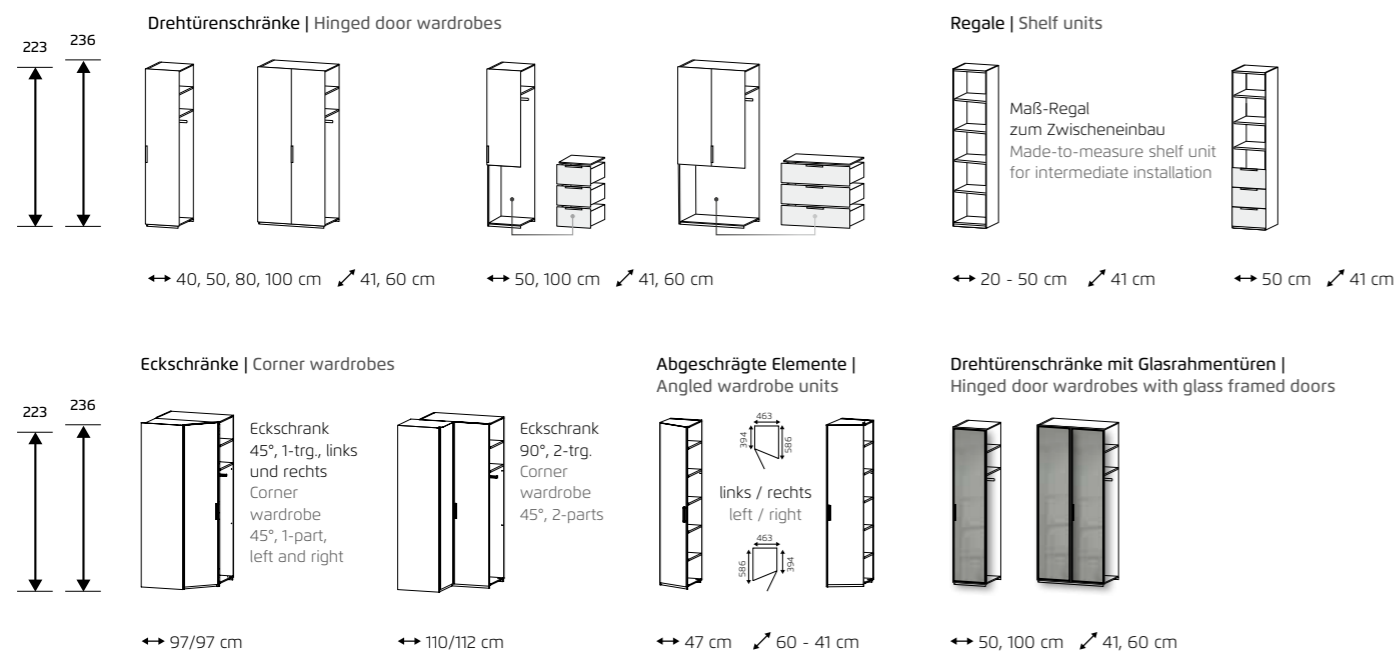

DREHTÜREN-ELEMENTE & REGALE | HINGED DOOR ELEMENTS & SHELF UNITS

Dekor, Glas, Glas matt, Spiegel, Grauspiegel, Glasrahmentüren und Massivholz | Decor, glass, glass matt, mirror, grey mirror, glass framed doors and solid wood
Alle Schubkastenauszüge mit Vollauszug | All drawers with full-extension runners